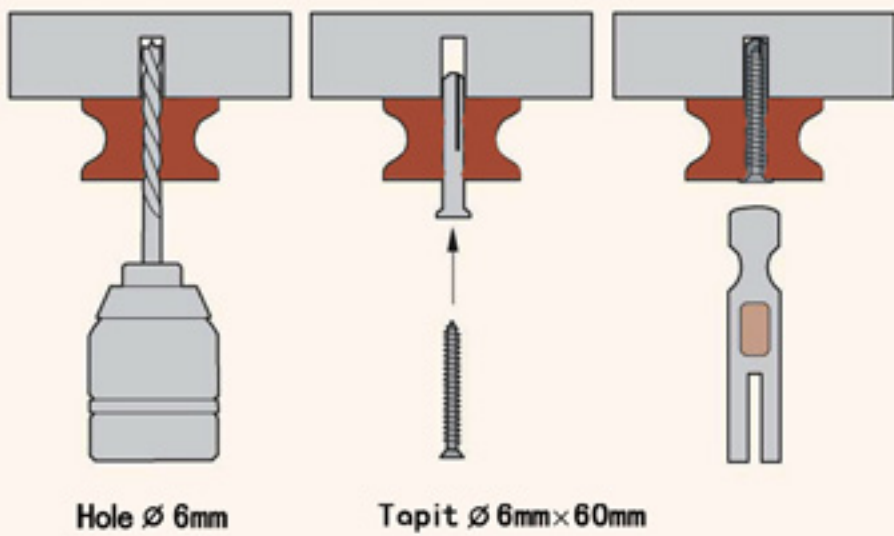

1

1.1

Hole \varnothing 6mm

Topit \varnothing 6mm x 60mm

1.2

2

2.2

2.1

2.4

2.3

3.1

3.2

Table Gap (mm)

Temp. (°C)	Length (m)				
	1,0	1,5	2,0	2,5	3,0
10	2,7	4,1	5,4	6,5	8,1
20	1,8	2,7	3,6	4,3	5,4
25	1,4	2,0	2,7	3,2	4,1
30	0,9	1,4	1,8	2,2	2,7
35	0,5	0,7	0,9	1,1	1,4