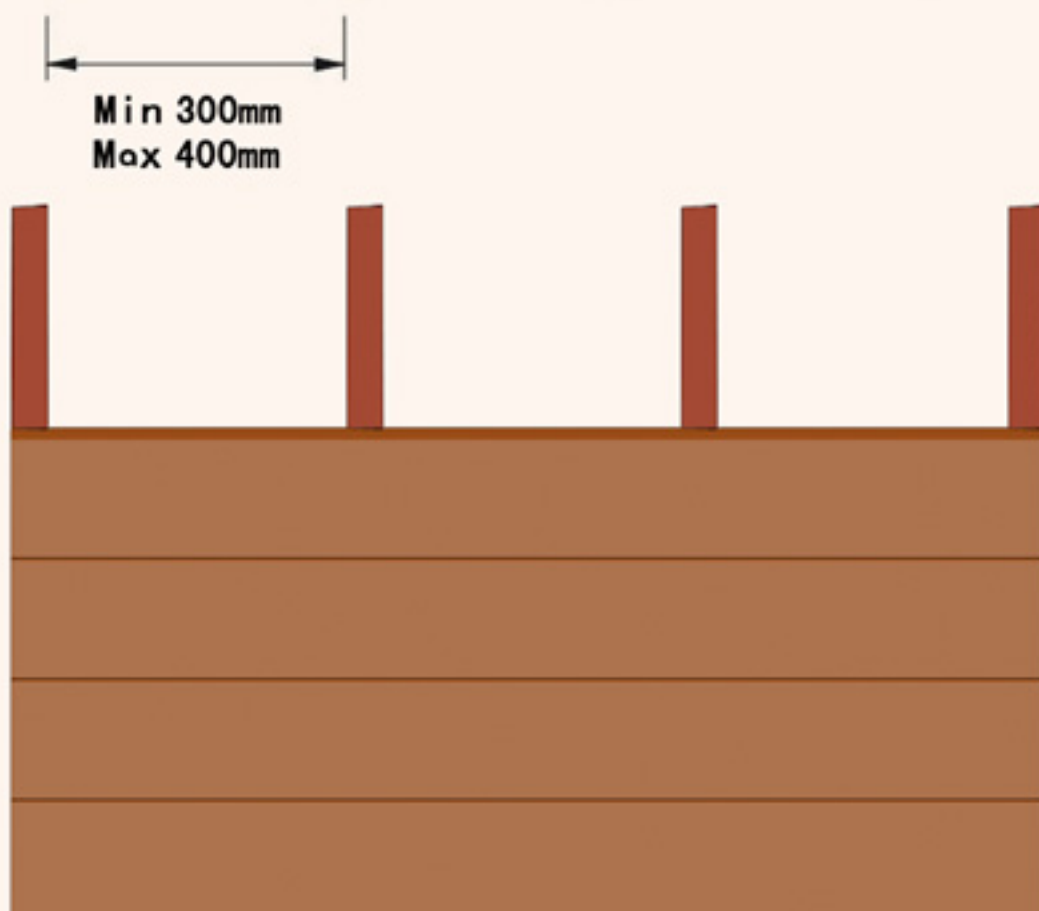

1

1.1

Hole \varnothing 6mm

Topit \varnothing 6mm x 60mm

1.2

2

2.2

2.1

2.4

2.3

3.1

3.2

Table Gap (mm)

Temp. (°C)	Length (m)				
	1,0	1,5	2,0	2,5	3,0
10	2,7	4,1	5,4	6,5	8,1
20	1,8	2,7	3,6	4,3	5,4
25	1,4	2,0	2,7	3,2	4,1
30	0,9	1,4	1,8	2,2	2,7
35	0,5	0,7	0,9	1,1	1,4