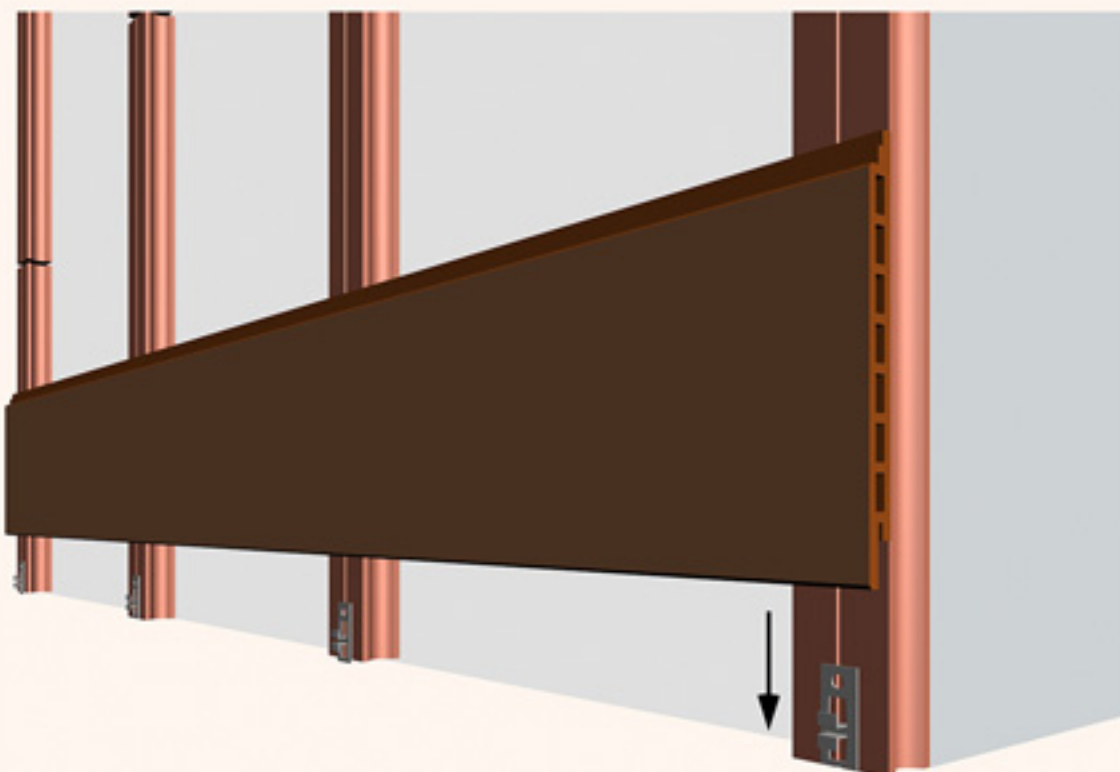

1

1.1

Hole \varnothing 6mm

Topit \varnothing 6mm x 60mm

1.2

2

2.2

2.1

2.4

2.3

3.1

3.2

Table Gap (mm)

Temp. (°C)	Length (m)				
	1,0	1,5	2,0	2,5	3,0
10	2,7	4,1	5,4	6,5	8,1
20	1,8	2,7	3,6	4,3	5,4
25	1,4	2,0	2,7	3,2	4,1
30	0,9	1,4	1,8	2,2	2,7
35	0,5	0,7	0,9	1,1	1,4