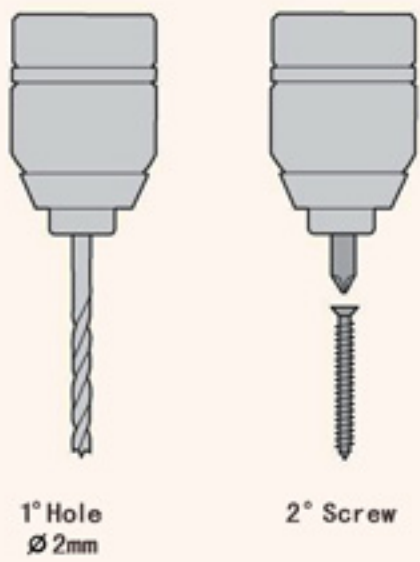

1

1.1

Hole \varnothing 6mm

Topit \varnothing 6mm x 60mm

1.2

2

2.2

2.1

2.4

2.3

3.1

3.2

Table Gap (mm)

Temp. (°C)	Length (m)				
	1,0	1,5	2,0	2,5	3,0
10	2,7	4,1	5,4	6,5	8,1
20	1,8	2,7	3,6	4,3	5,4
25	1,4	2,0	2,7	3,2	4,1
30	0,9	1,4	1,8	2,2	2,7
35	0,5	0,7	0,9	1,1	1,4