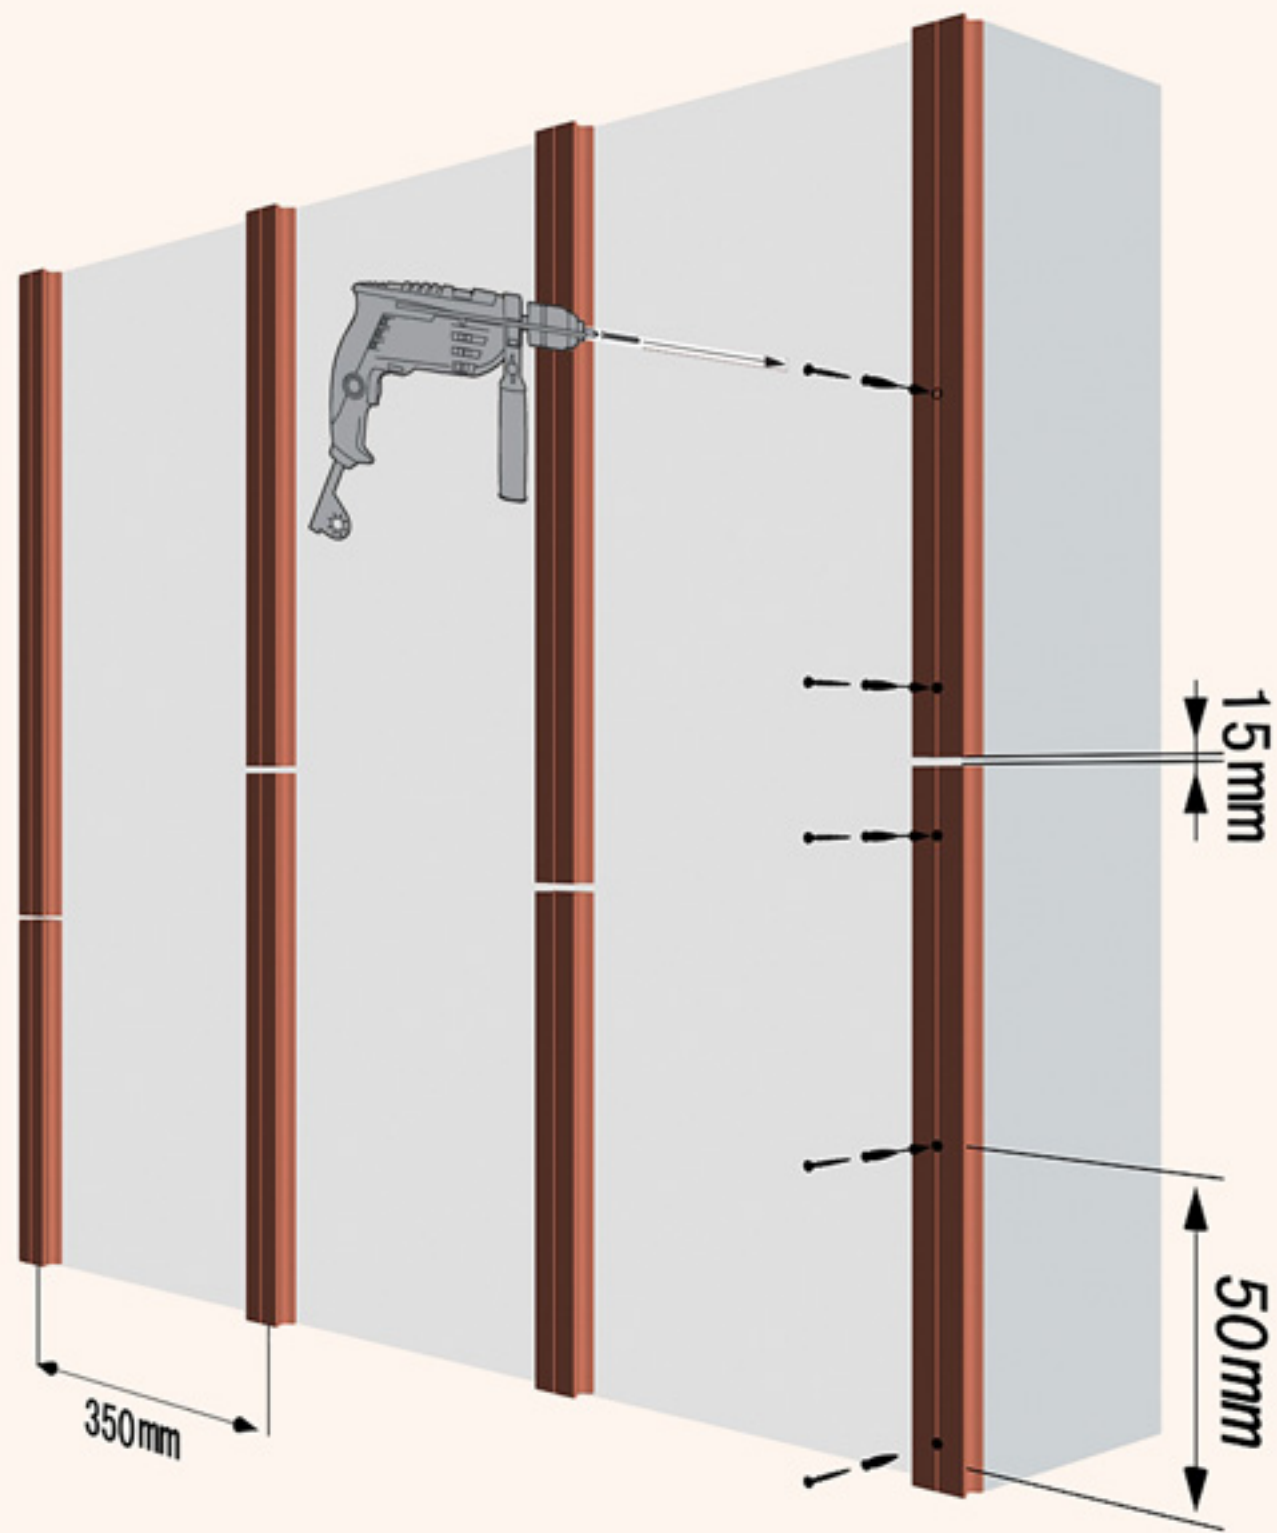

1

1.1

Hole \varnothing 6mm

Topit \varnothing 6mm x 60mm

1.2

2

2.2

2.1

2.4

2.3

3.1

3.2

Table Gap (mm)

Temp. (°C)	Length (m)				
	1,0	1,5	2,0	2,5	3,0
10	2,7	4,1	5,4	6,5	8,1
20	1,8	2,7	3,6	4,3	5,4
25	1,4	2,0	2,7	3,2	4,1
30	0,9	1,4	1,8	2,2	2,7
35	0,5	0,7	0,9	1,1	1,4