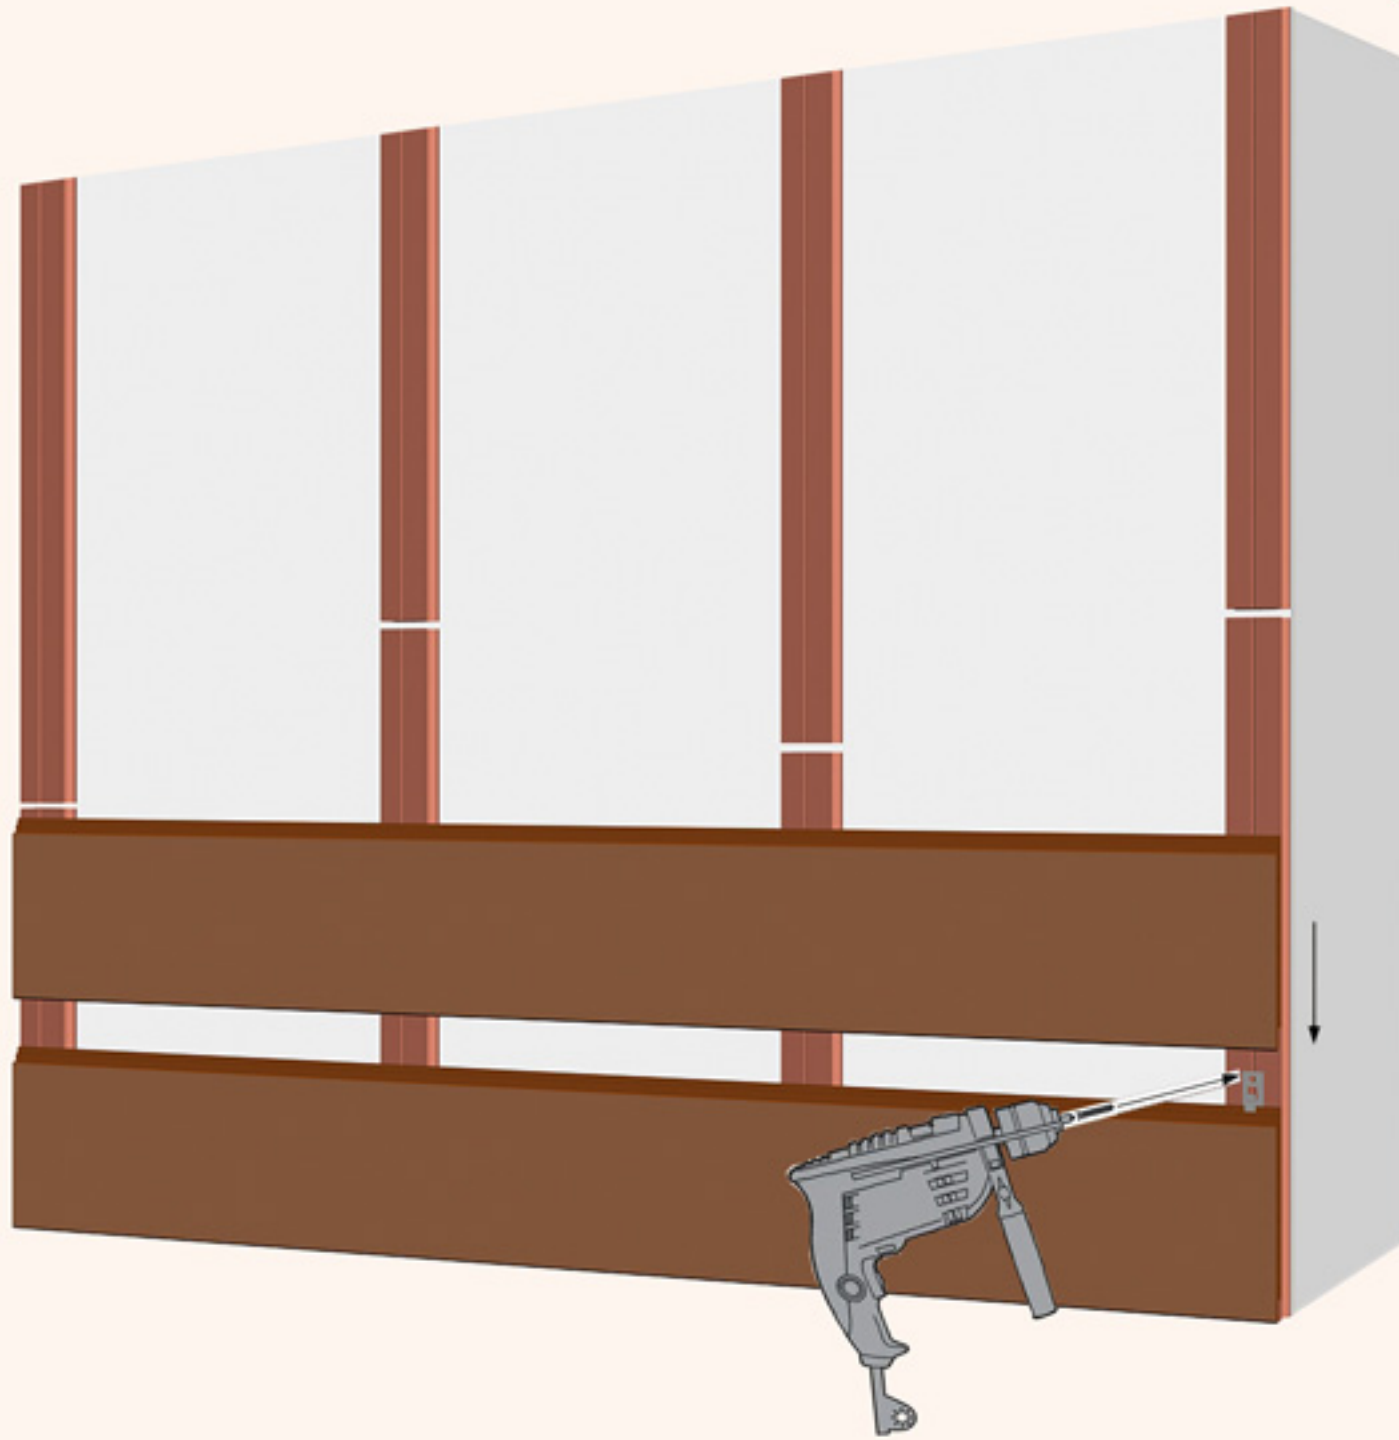

1

1.1

Hole \varnothing 6mm

Topit \varnothing 6mm x 60mm

1.2

2

2.2

2.1

2.4

2.3

3.1

3.2

Table Gap (mm)

Temp. (°C)	Length (m)				
	1,0	1,5	2,0	2,5	3,0
10	2,7	4,1	5,4	6,5	8,1
20	1,8	2,7	3,6	4,3	5,4
25	1,4	2,0	2,7	3,2	4,1
30	0,9	1,4	1,8	2,2	2,7
35	0,5	0,7	0,9	1,1	1,4