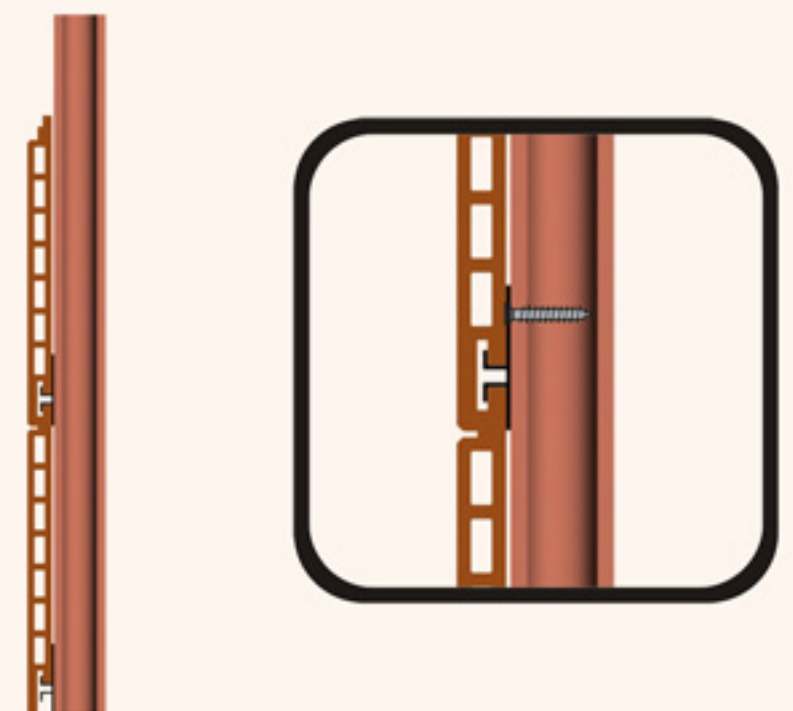

1

1.1

Hole \varnothing 6mm

Topit \varnothing 6mm x 60mm

1.2

2

2.2

2.1

2.4

2.3

3.1

3.2

Table Gap (mm)

Temp. (°C)	Length (m)				
	1,0	1,5	2,0	2,5	3,0
10	2,7	4,1	5,4	6,5	8,1
20	1,8	2,7	3,6	4,3	5,4
25	1,4	2,0	2,7	3,2	4,1
30	0,9	1,4	1,8	2,2	2,7
35	0,5	0,7	0,9	1,1	1,4